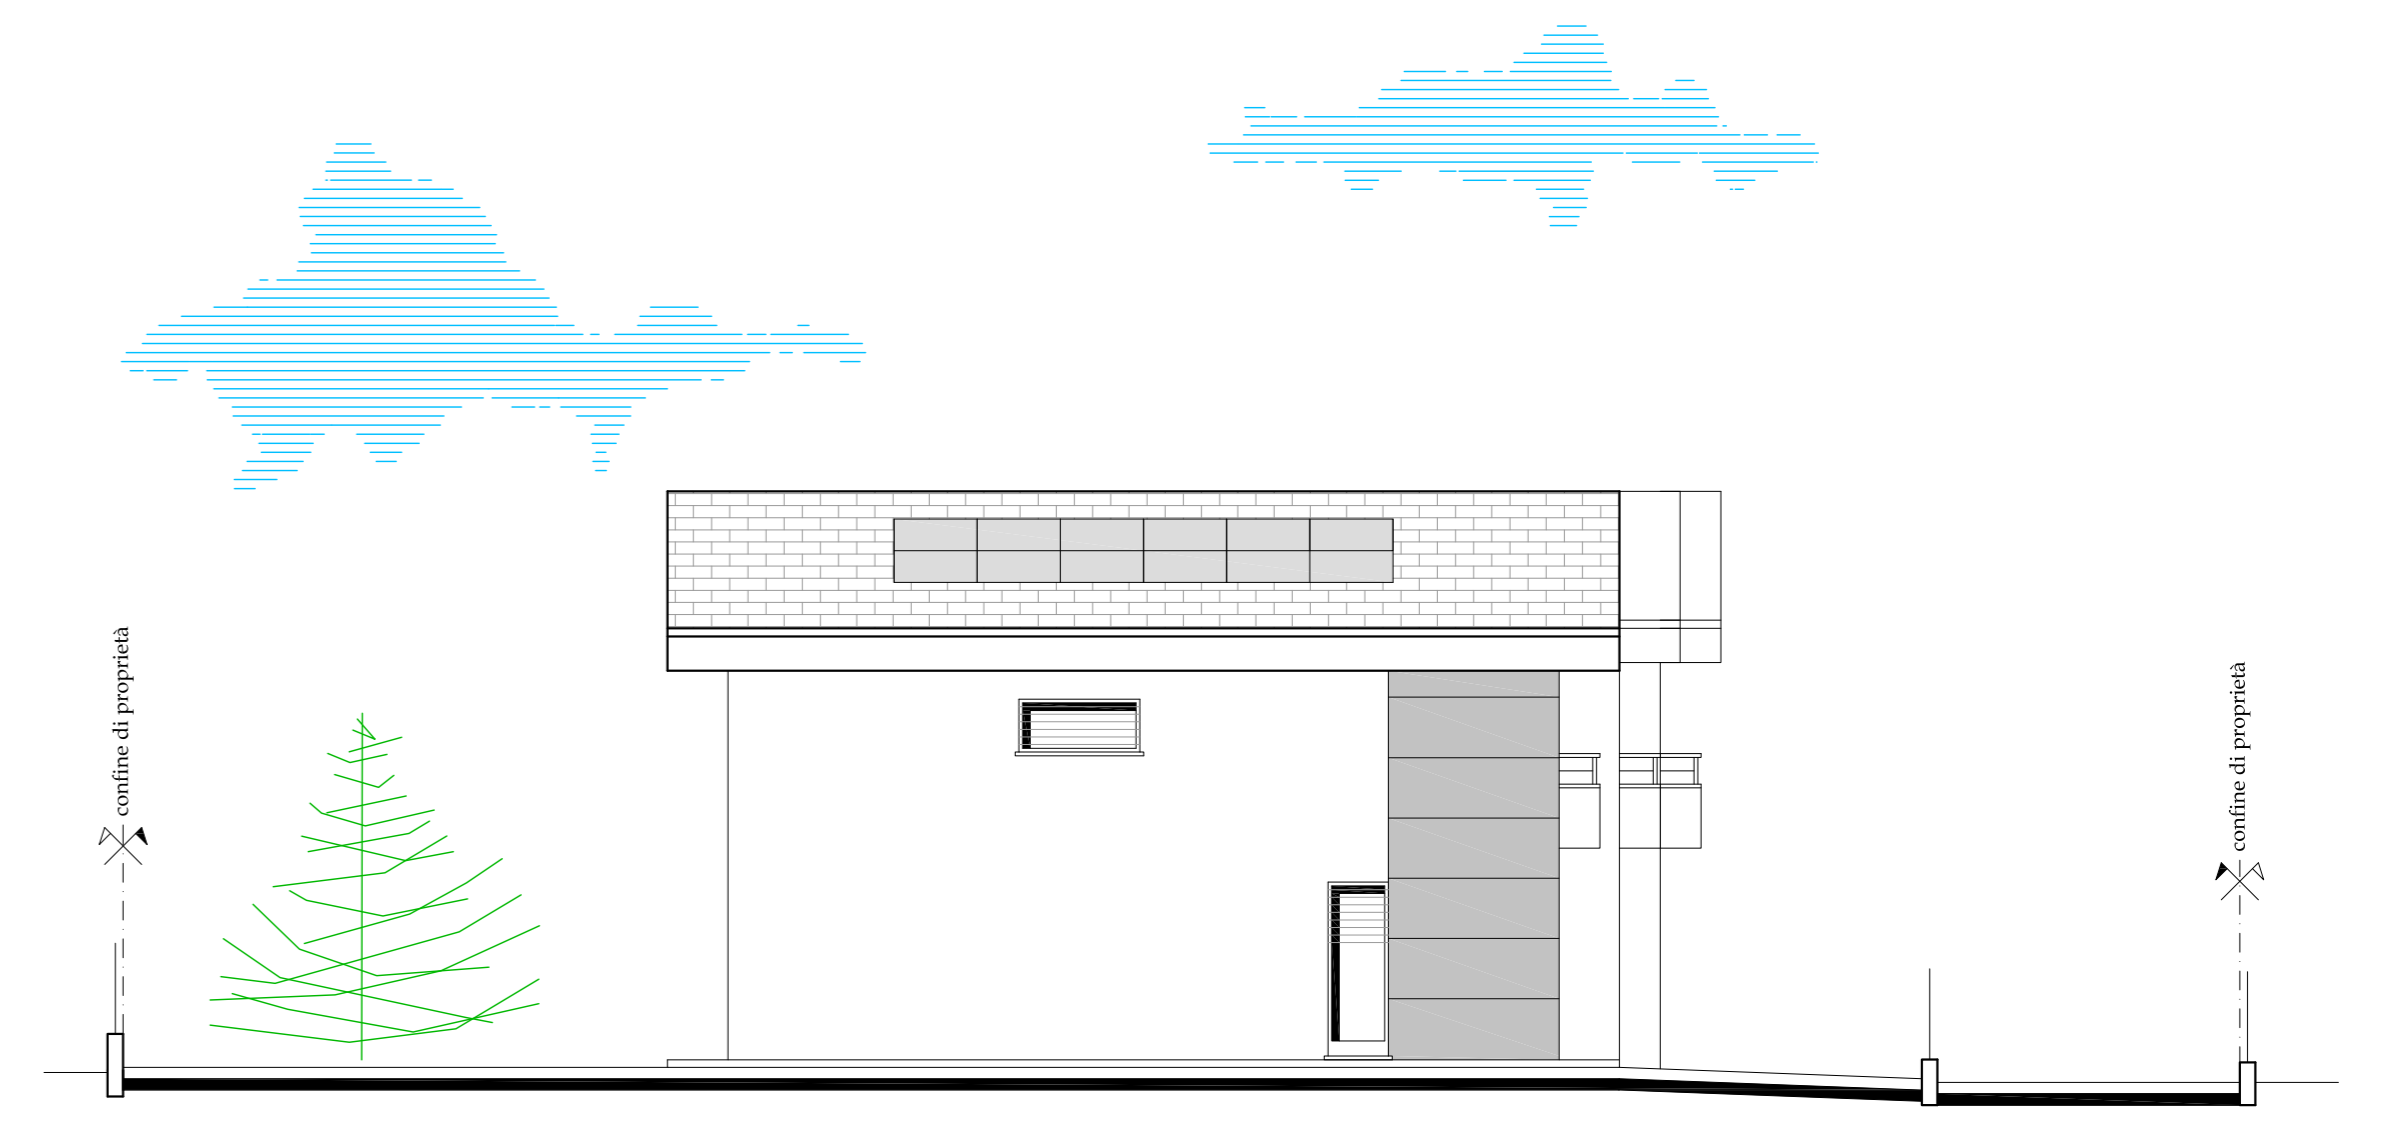


 Geom. CHIARINI STEFANO 21051 ARCISATE (Varese) Via Razzarin, 1 - cell. 38817.51.918		comune	Arcisate (VA)	tabola	3
		via	IV Novembre		
progetto	committente	scala	data	variante	
Nuova costruzione di n. 6 villette unifamiliari		Swiss Property s.r.l.	1:100	25/01/2022	
descrizione tavola				progettista	
Prospetti				Geom. Chiarini Stefano	
disegno n°	disegnatore			timbro - firma	

PROSPETTO SUD-EST 1:100

PROSPETTO NORD-OVEST 1:100

PROSPETTO NORD-EST 1:100

PROSPETTO SUD-OVEST 1:100